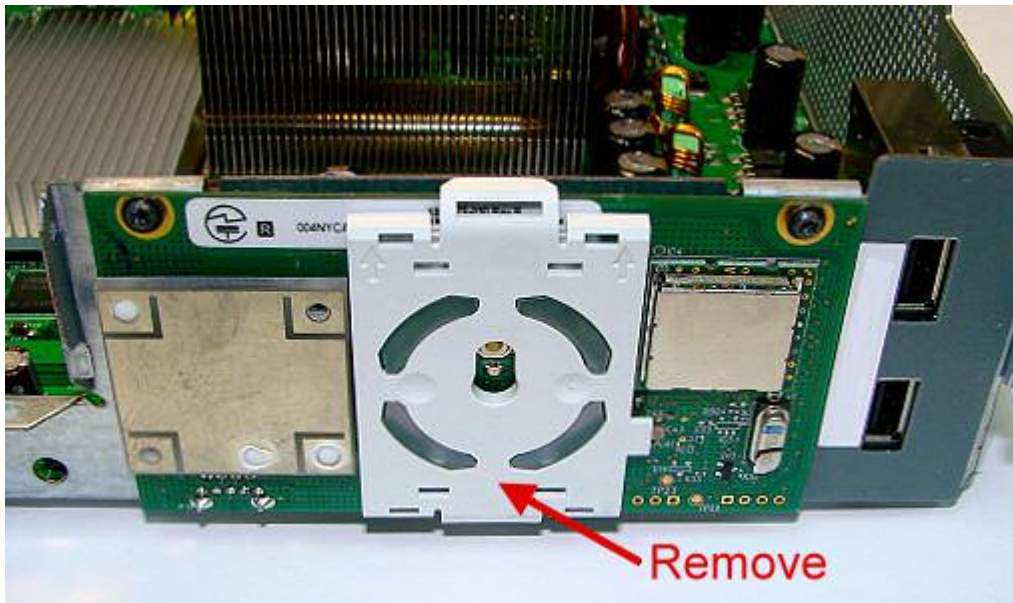

XBOX 360 RROD KIT ISTRUZIONI

Remove module PCB

Remove all screws

Remove 4 original pad

Stick 4 RR0D Fix Pad