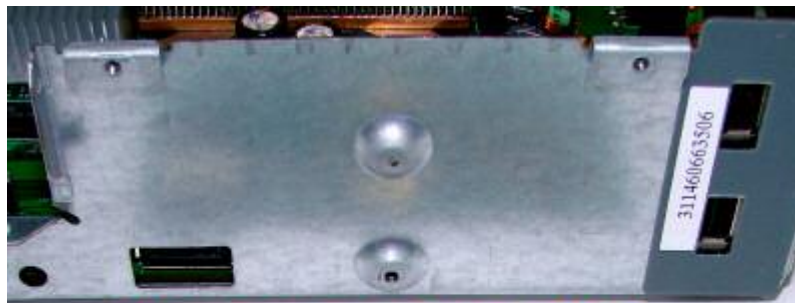

XBOX 360 RROD KIT ISTRUZIONI

Remove module PCB

Remove all screws

Remove 4 original pad

Stick 4 RR0D Fix Pad