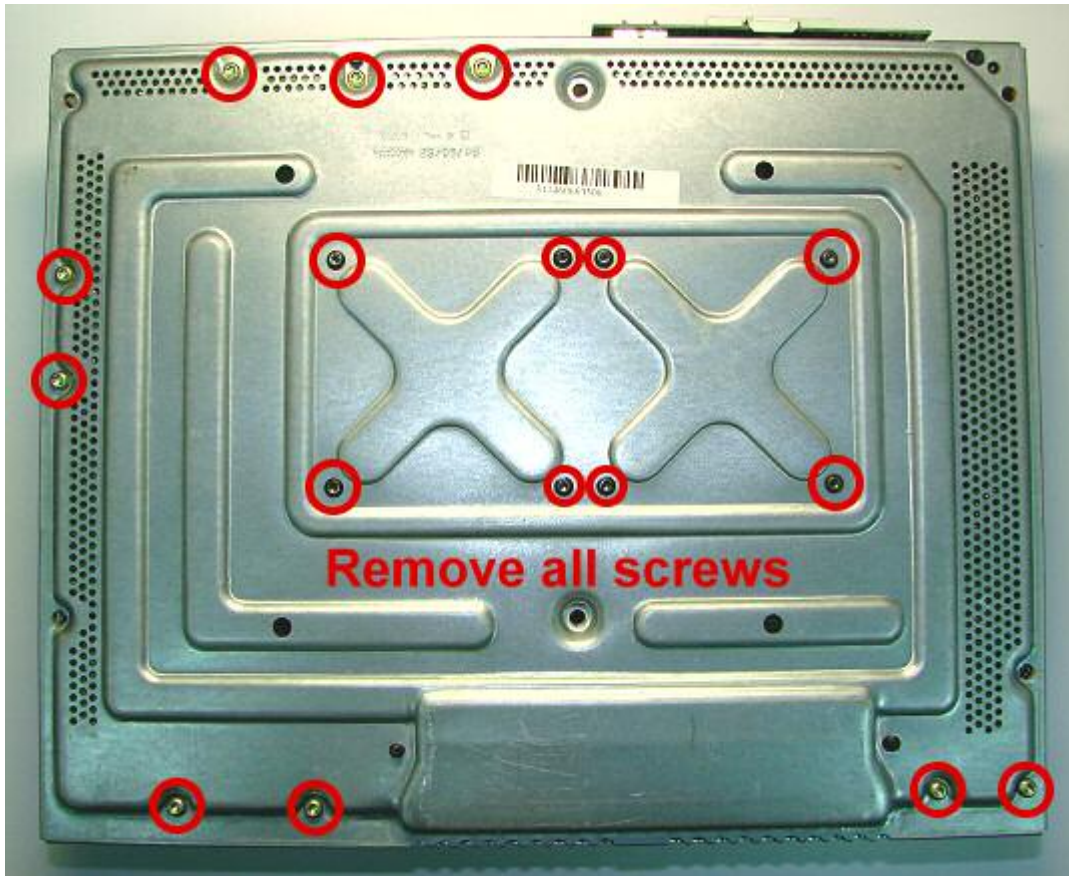

XBOX 360 RROD KIT ISTRUZIONI

Remove module PCB

Remove all screws

Remove 4 original pad

Stick 4 RR0D Fix Pad