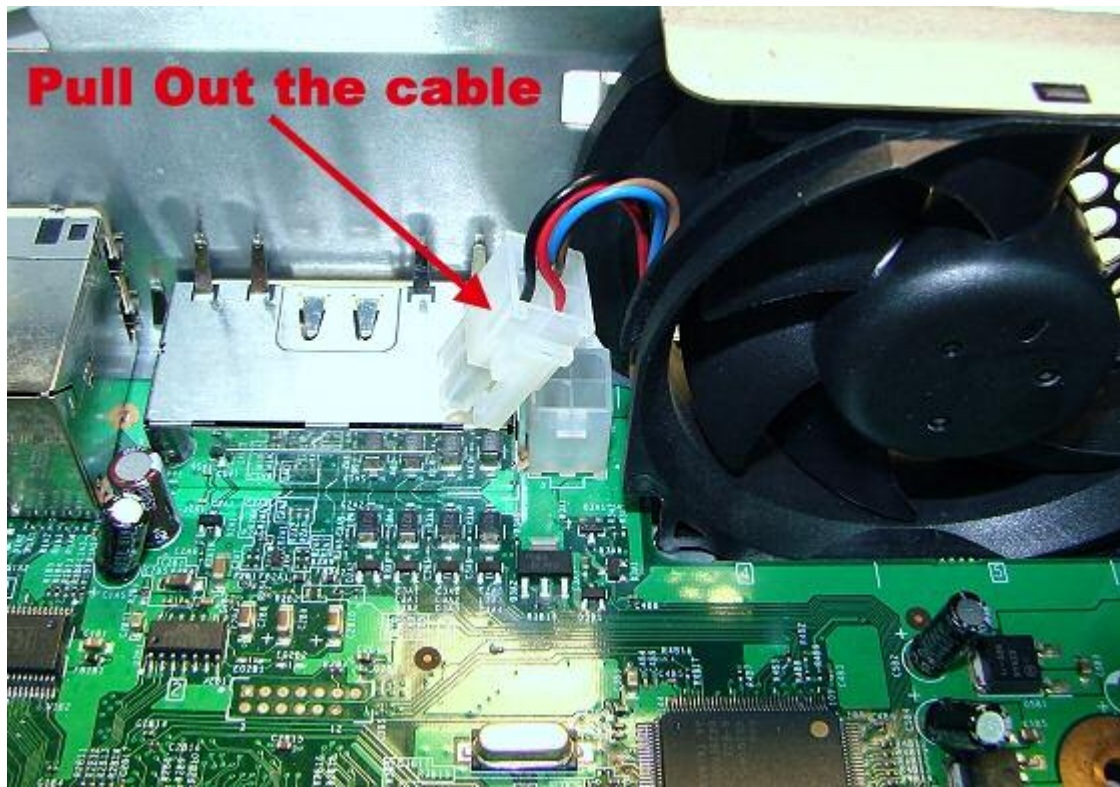

XBOX 360 RROD KIT ISTRUZIONI

Remove module PCB

Remove all screws

Remove 4 original pad

Stick 4 RR0D Fix Pad